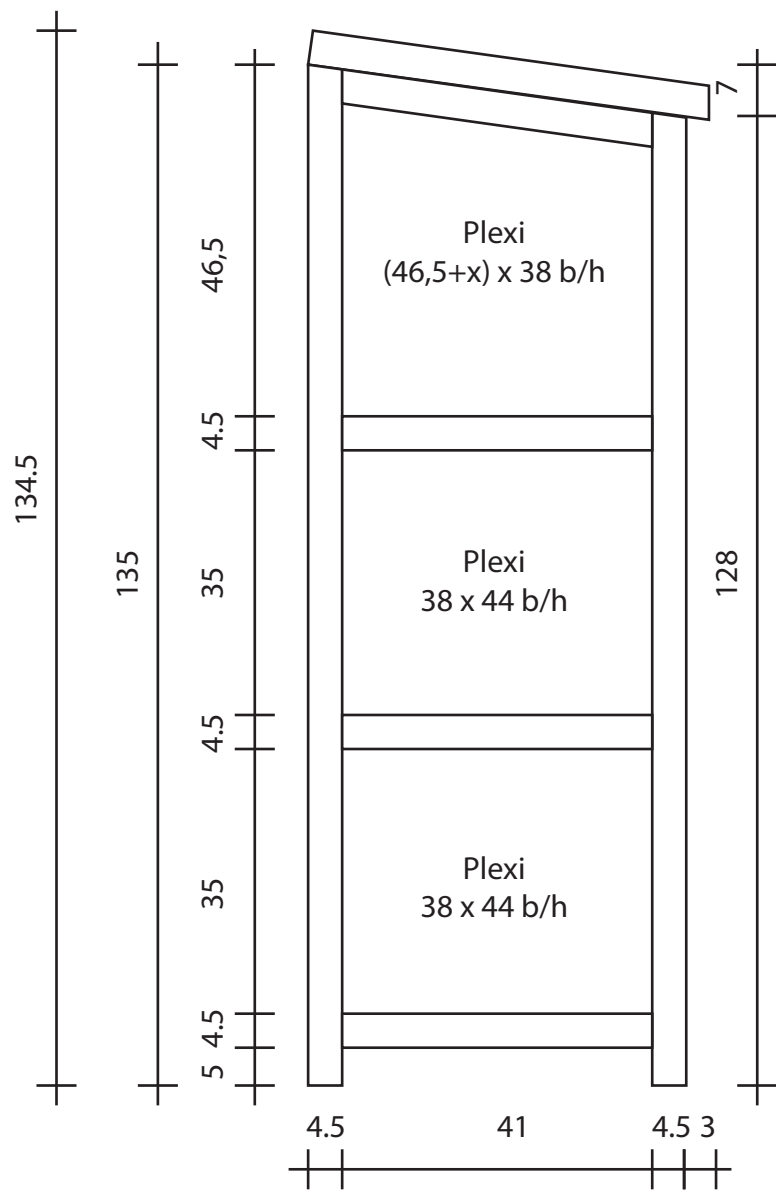

# VOORKANT

Plexi  
Maat + 1,5 cm aan beide kanten

Achterwand  
Infrezen!