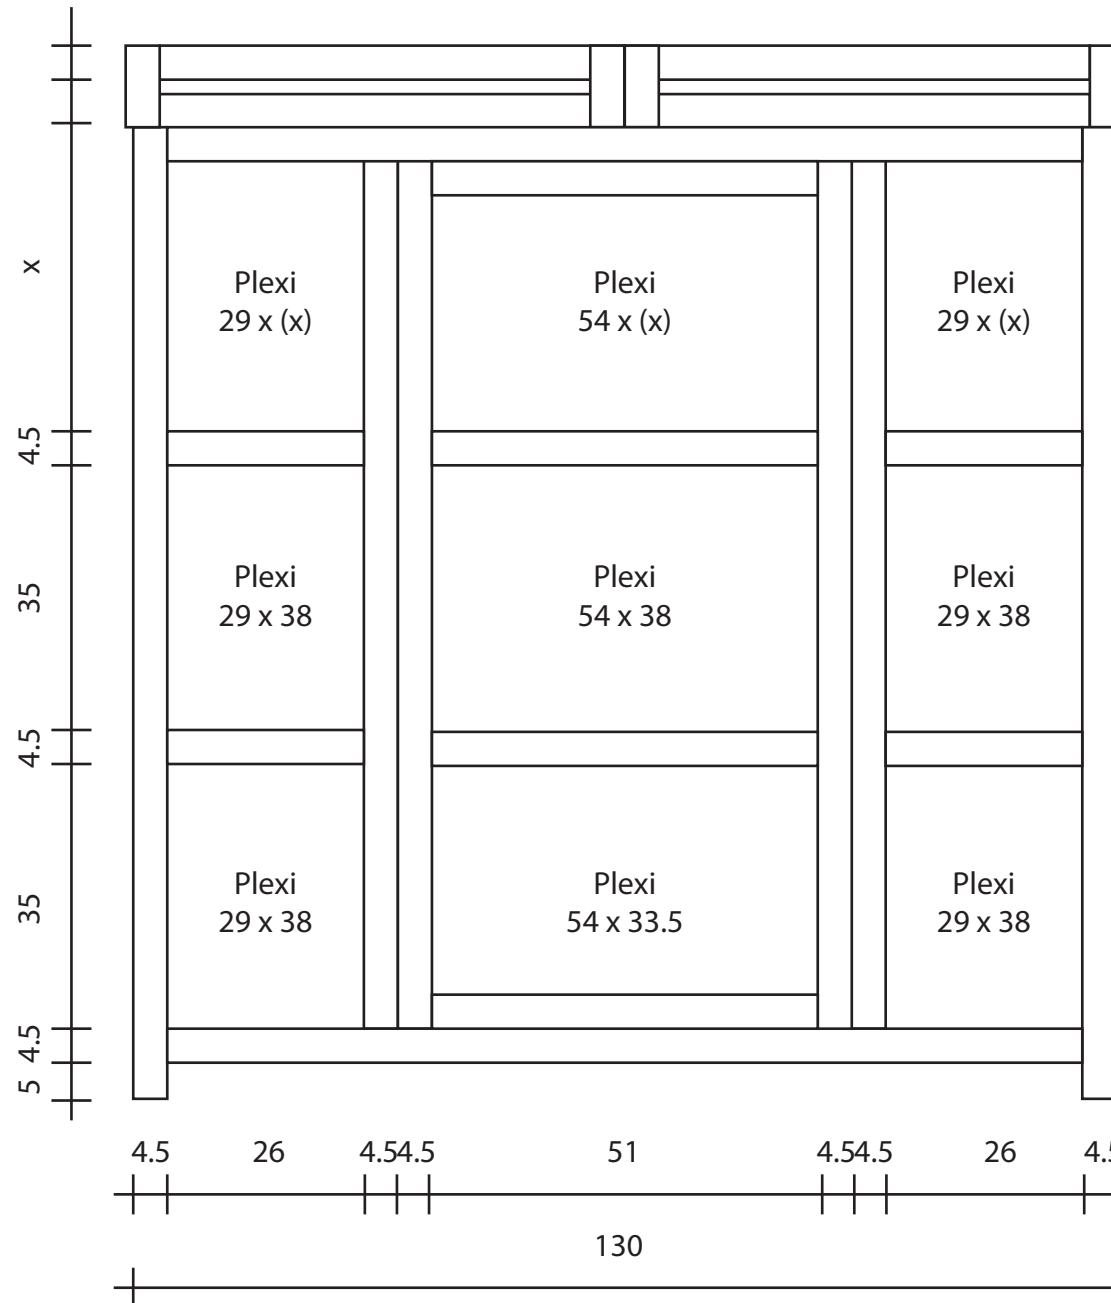

# VOORKANT

Plexi  
Maat + 1,5 cm aan beide kanten

Achterwand  
Infrezen!