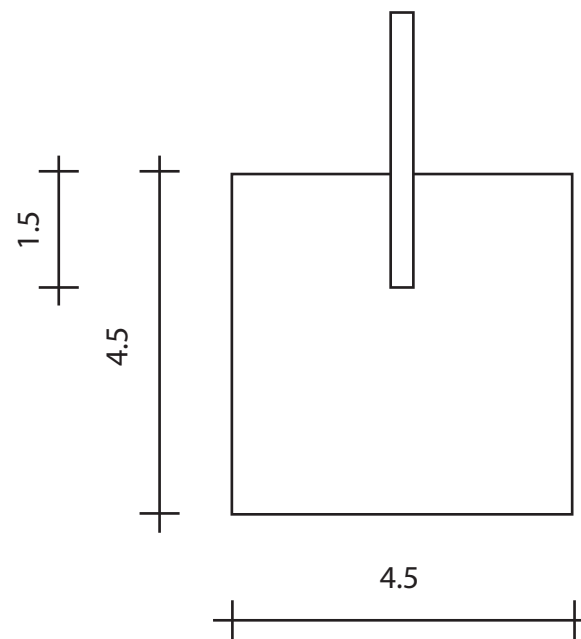

# VOORKANT

Plexi  
Maat + 1,5 cm aan beide kanten

Achterwand  
Infrezen!